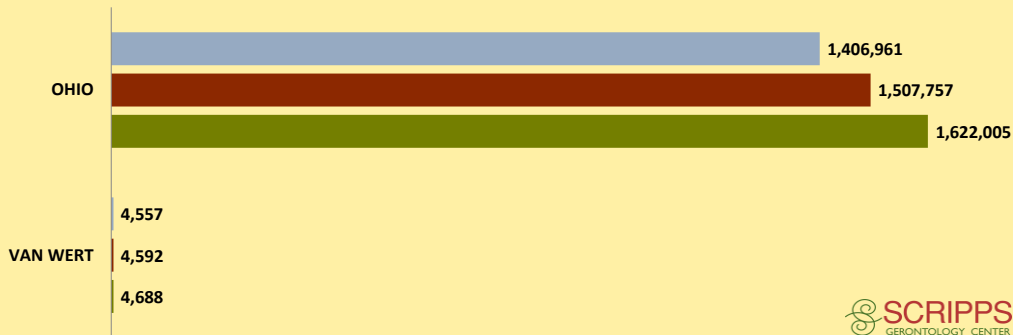

VAN WERT COUNTY AND OHIO POPULATION CHANGES: Age 65+ 1990 - 2010

Age 65+ Population

■ 1990 ■ 2000 ■ 2010

% of Population Age 65+

■ 1990 ■ 2000 ■ 2010

% Change in Age 65+ Population

■ 1990-2000 ■ 2000-2010

% Change in Proportion of Population Age 65+

■ 1990-2000 ■ 2000-2010