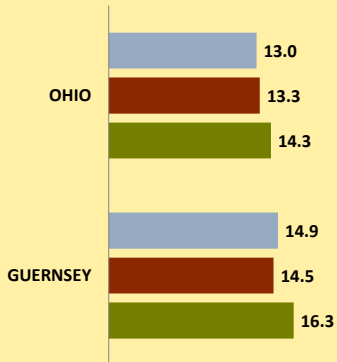

# GUERNSEY COUNTY AND OHIO POPULATION CHANGES: Age 65+ 1990 - 2010

**Age 65+ Population**

■ 1990 ■ 2000 ■ 2010

**% of Population Age 65+**

■ 1990 ■ 2000 ■ 2010

**% Change in Age 65+ Population**

■ 1990-2000 ■ 2000-2010

**% Change in Proportion of Population Age 65+**

■ 1990-2000 ■ 2000-2010