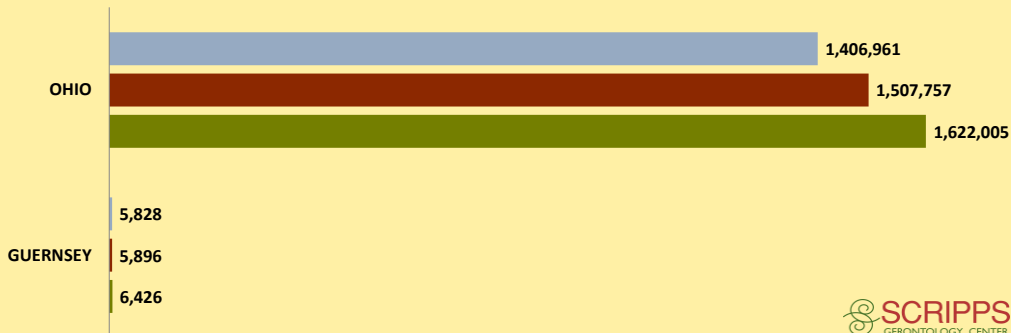

# GUERNSEY COUNTY AND OHIO POPULATION CHANGES: Age 65+ 1990 - 2010

**Age 65+ Population**

■ 1990 ■ 2000 ■ 2010

**% of Population Age 65+**

■ 1990 ■ 2000 ■ 2010

**% Change in Age 65+ Population**

■ 1990-2000 ■ 2000-2010

**% Change in Proportion of Population Age 65+**

■ 1990-2000 ■ 2000-2010