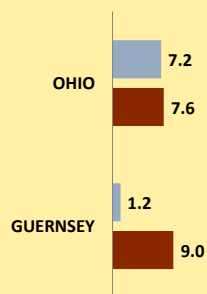

# GUERNSEY COUNTY AND OHIO POPULATION CHANGES: Age 65+ 1990 - 2010

**Age 65+ Population**

■ 1990 ■ 2000 ■ 2010

**% of Population Age 65+**

■ 1990 ■ 2000 ■ 2010

**% Change in Age 65+ Population**

■ 1990-2000 ■ 2000-2010

**% Change in Proportion of Population Age 65+**

■ 1990-2000 ■ 2000-2010